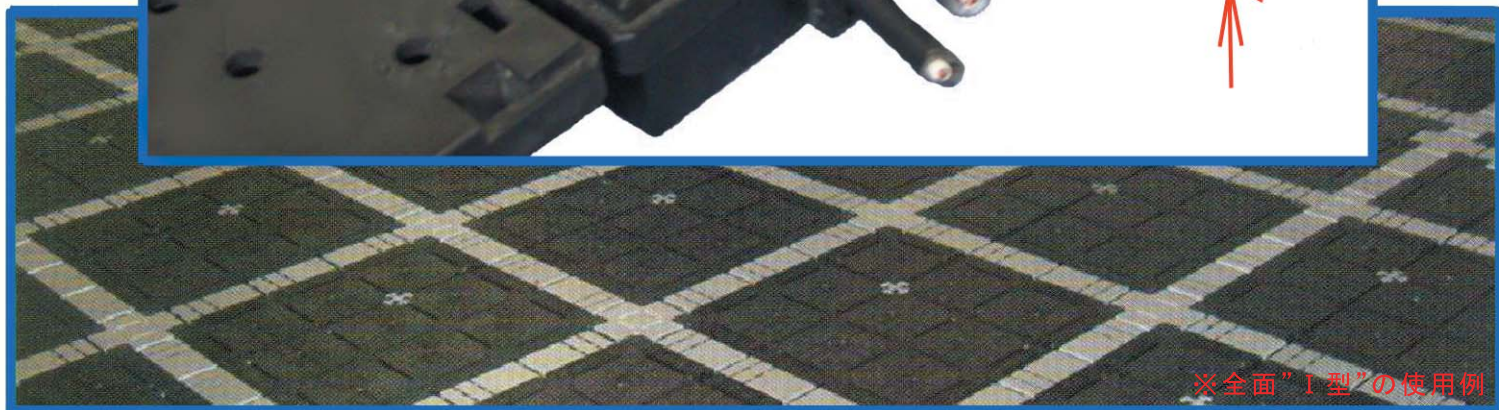

Route Floor33

ECO

再生樹脂使用

低床置敷ピットフロア
軽量で改修に最適

※全面”I型”の使用例