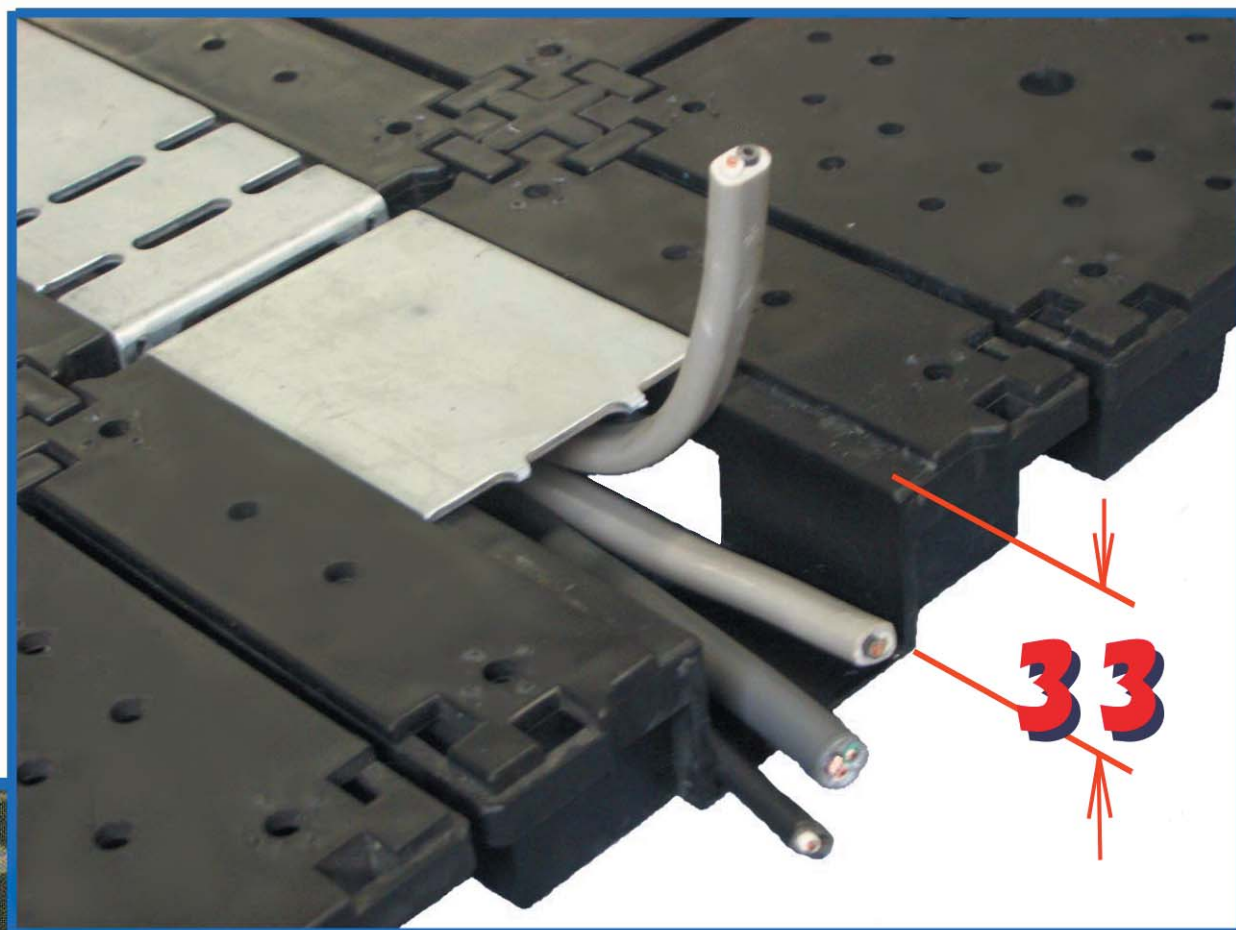

Route Floor33

ECO

再生樹脂使用

低床置敷ピットフロア
軽量で改修に最適

※全面”I型”の使用例